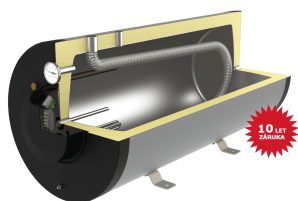

NB HOME - kombinovaný, ležatý			
Objednací kód	Typ	Cena v Kč (bez DPH)	Cena v Kč (s DPH)
222 010	NB HOME 100 L	20 900,-	25 289,-
222 015	NB HOME 150 L	22 000,-	26 620,-
222 020	NB HOME 200 L	23 900,-	28 919,-