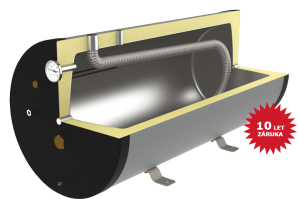

NB PL - nepřímotopný, ležatý			
Objednací kód	Typ	Cena v Kč (bez DPH)	Cena v Kč (s DPH)
242 010	NB PL 100 L	17 800,-	21 538,-
242 015	NB PL 150 L	18 900,-	22 869,-
242 020	NB PL 200 L	20 800,-	25 168,-