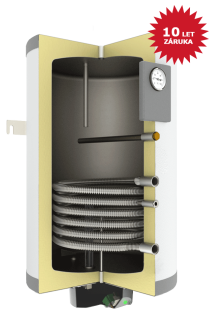

NB KOM - kombinovaný, závěsný			
Objednací kód	Typ	Cena v Kč (bez DPH)	Cena v Kč (s DPH)
233 010	NB KOM 100 Z	21 800,-	26 378,-
233 015	NB KOM 150 Z	24 400,-	29 524,-
233 020	NB KOM 200 Z	27 600,-	33 396,-