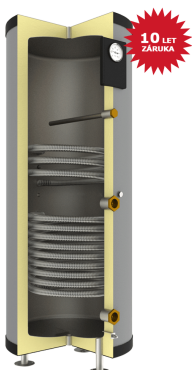

NB TVS - bivalentní, stojatý			
Objednací kód	Typ	Cena v Kč (bez DPH)	Cena v Kč (s DPH)
281 020	NB TVS 200 S	29 000,-	35 090,-
281 025	NB TVS 250 S	33 000,-	39 930,-
281 030	NB TVS 300 S	34 200,-	41 382,-
281 040	NB TVS 400 S	54 200,-	65 582,-
281 050	NB TVS 500 S	57 200,-	69 212,-

Ceník je platný od 1. 6. 2021